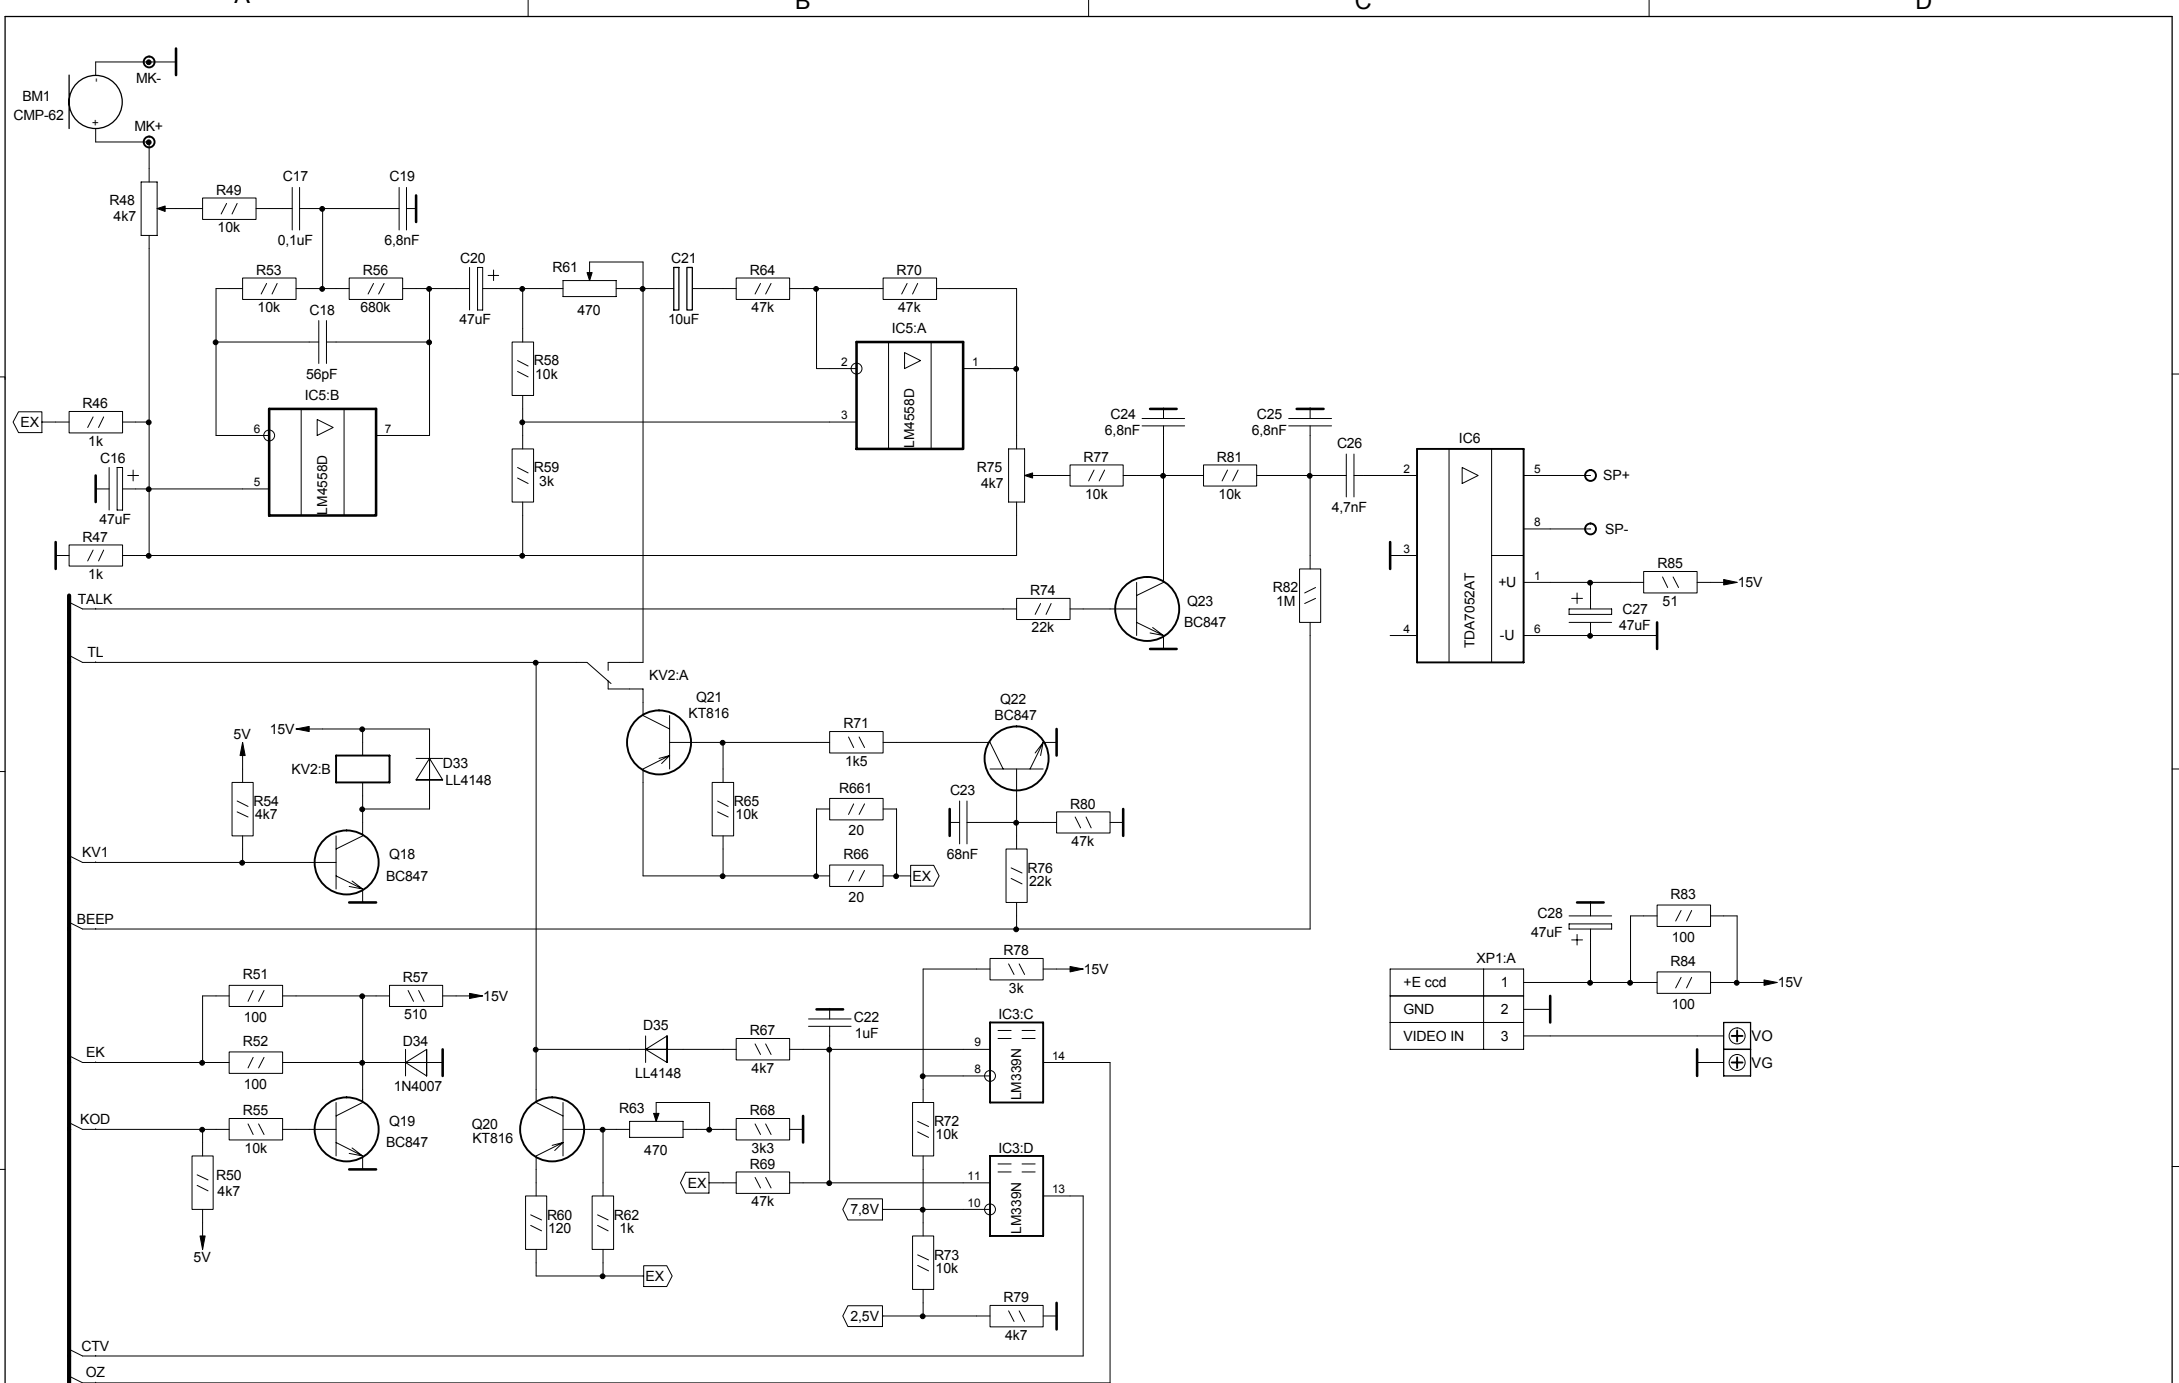

Title ДОМОФОН ВИЗИТ - М		
Size A3	Number Блок вызова БВД - М200	Rev 20
Date 12.09.2000	Drawn by {Author}	
Filename vizit_m20.sch	Sheet 1 of 2	

Title ДОМОФОН ВИЗИТ - М		
Size A3	Number Блок вызова БД - М200	Rev 20
Date 12.09.2000	Drawn by {Author}	
Filename vizit_m20.sch	Sheet 2 of 2	

3

3

4

4

Title			ДОМОФОН ВИЗИТ - М		
Size	Number	Блок вызова		Rev	
A4		БВД - М200		20	
Date	29.01.2003				
Filename	bvdm200_20.pcb		Sheet 3 of 3		

A

B

C

2

3

3

4

4

Title			ДОМОФОН ВИЗИТ - М		
Size	Number		Блок вызова		Rev
A4			БВД - М200		20
Date	29.01.2003				
Filename	bvdm200_20.pcb		Sheet 2 of 3		

A

B