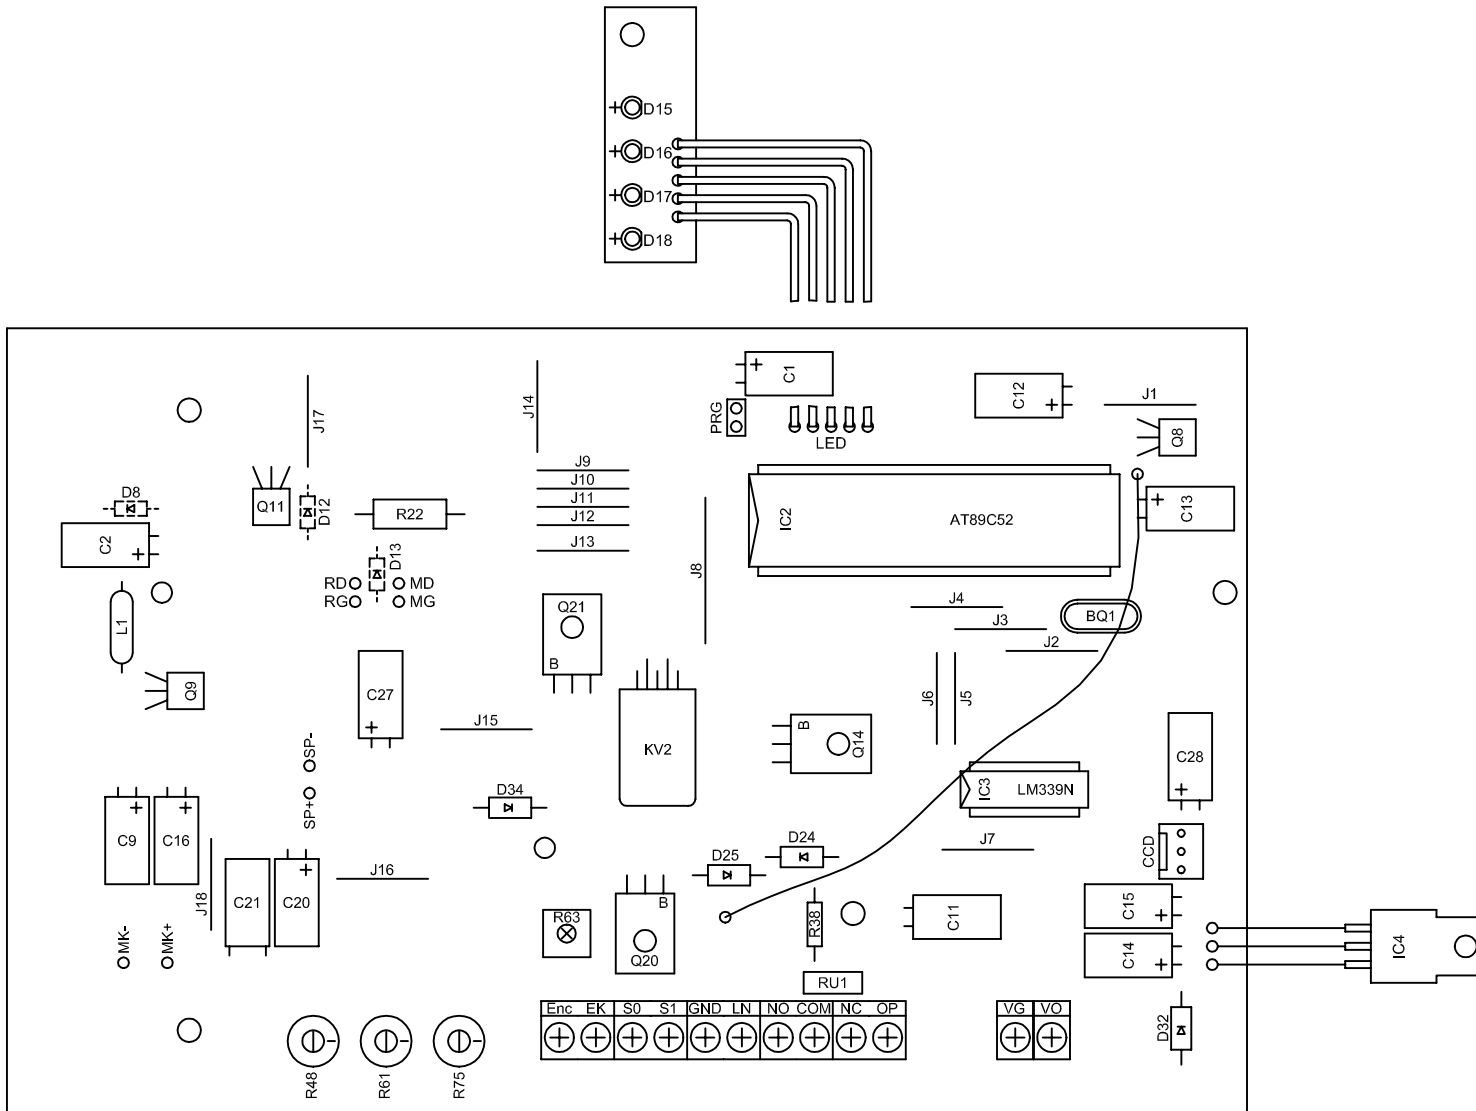

3

3

4

4

Title			ДОМОФОН ВИЗИТ - М		
Size	Number	Блок вызова		Rev	
A4		БВД - М200		20	
Date	29.01.2003				
Filename	bvdm200_20.pcb		Sheet 3 of 3		

A

B

C

2

3

3

4

4

Title			ДОМОФОН ВИЗИТ - М		
Size	Number		Блок вызова		Rev
A4			БВД - М200		20
Date	29.01.2003				
Filename	bvdm200_20.pcb		Sheet 2 of 3		

A

B