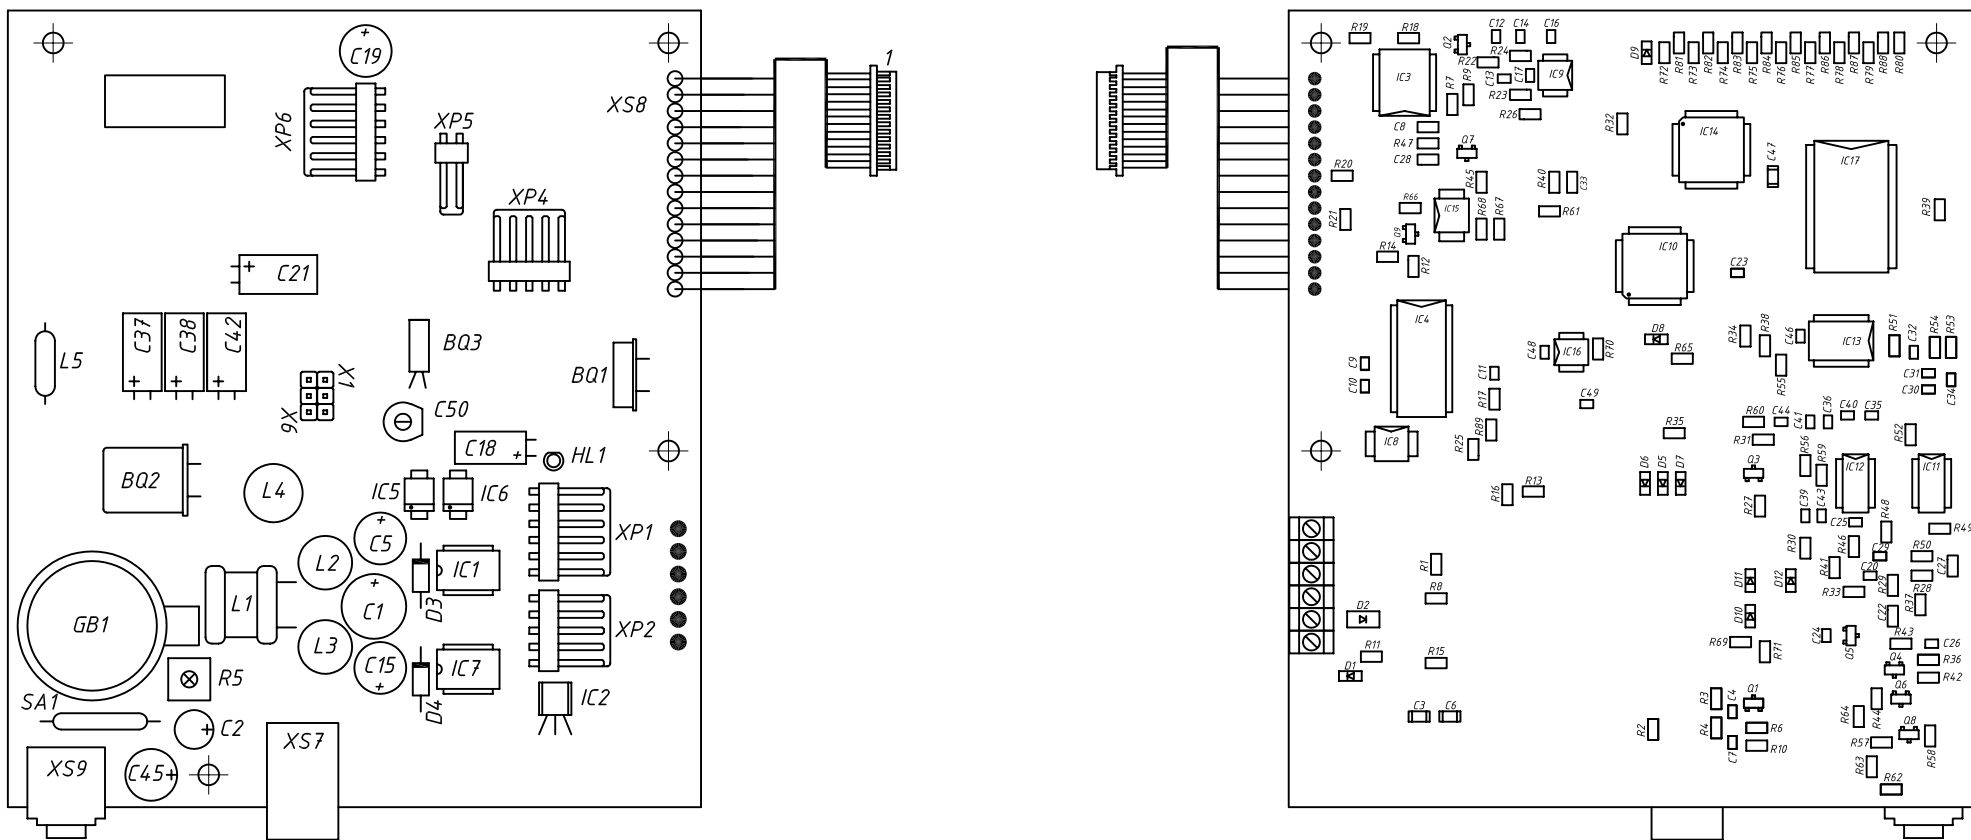

Терминал монитора VIZIT-MT460CM
Схема соединений

LCD Модуль

Модуль управления МЧ-460
 Схема электрическая принципиальная

Модуль управления МУ-460

Схема электрическая принципиальная

Модуль управления МУ-460
Сборочный чертеж

*Модуль коммутации
МК-7
Схема электрическая принципиальная*

*Модуль коммутации
МК-7
Сборочный чертеж*