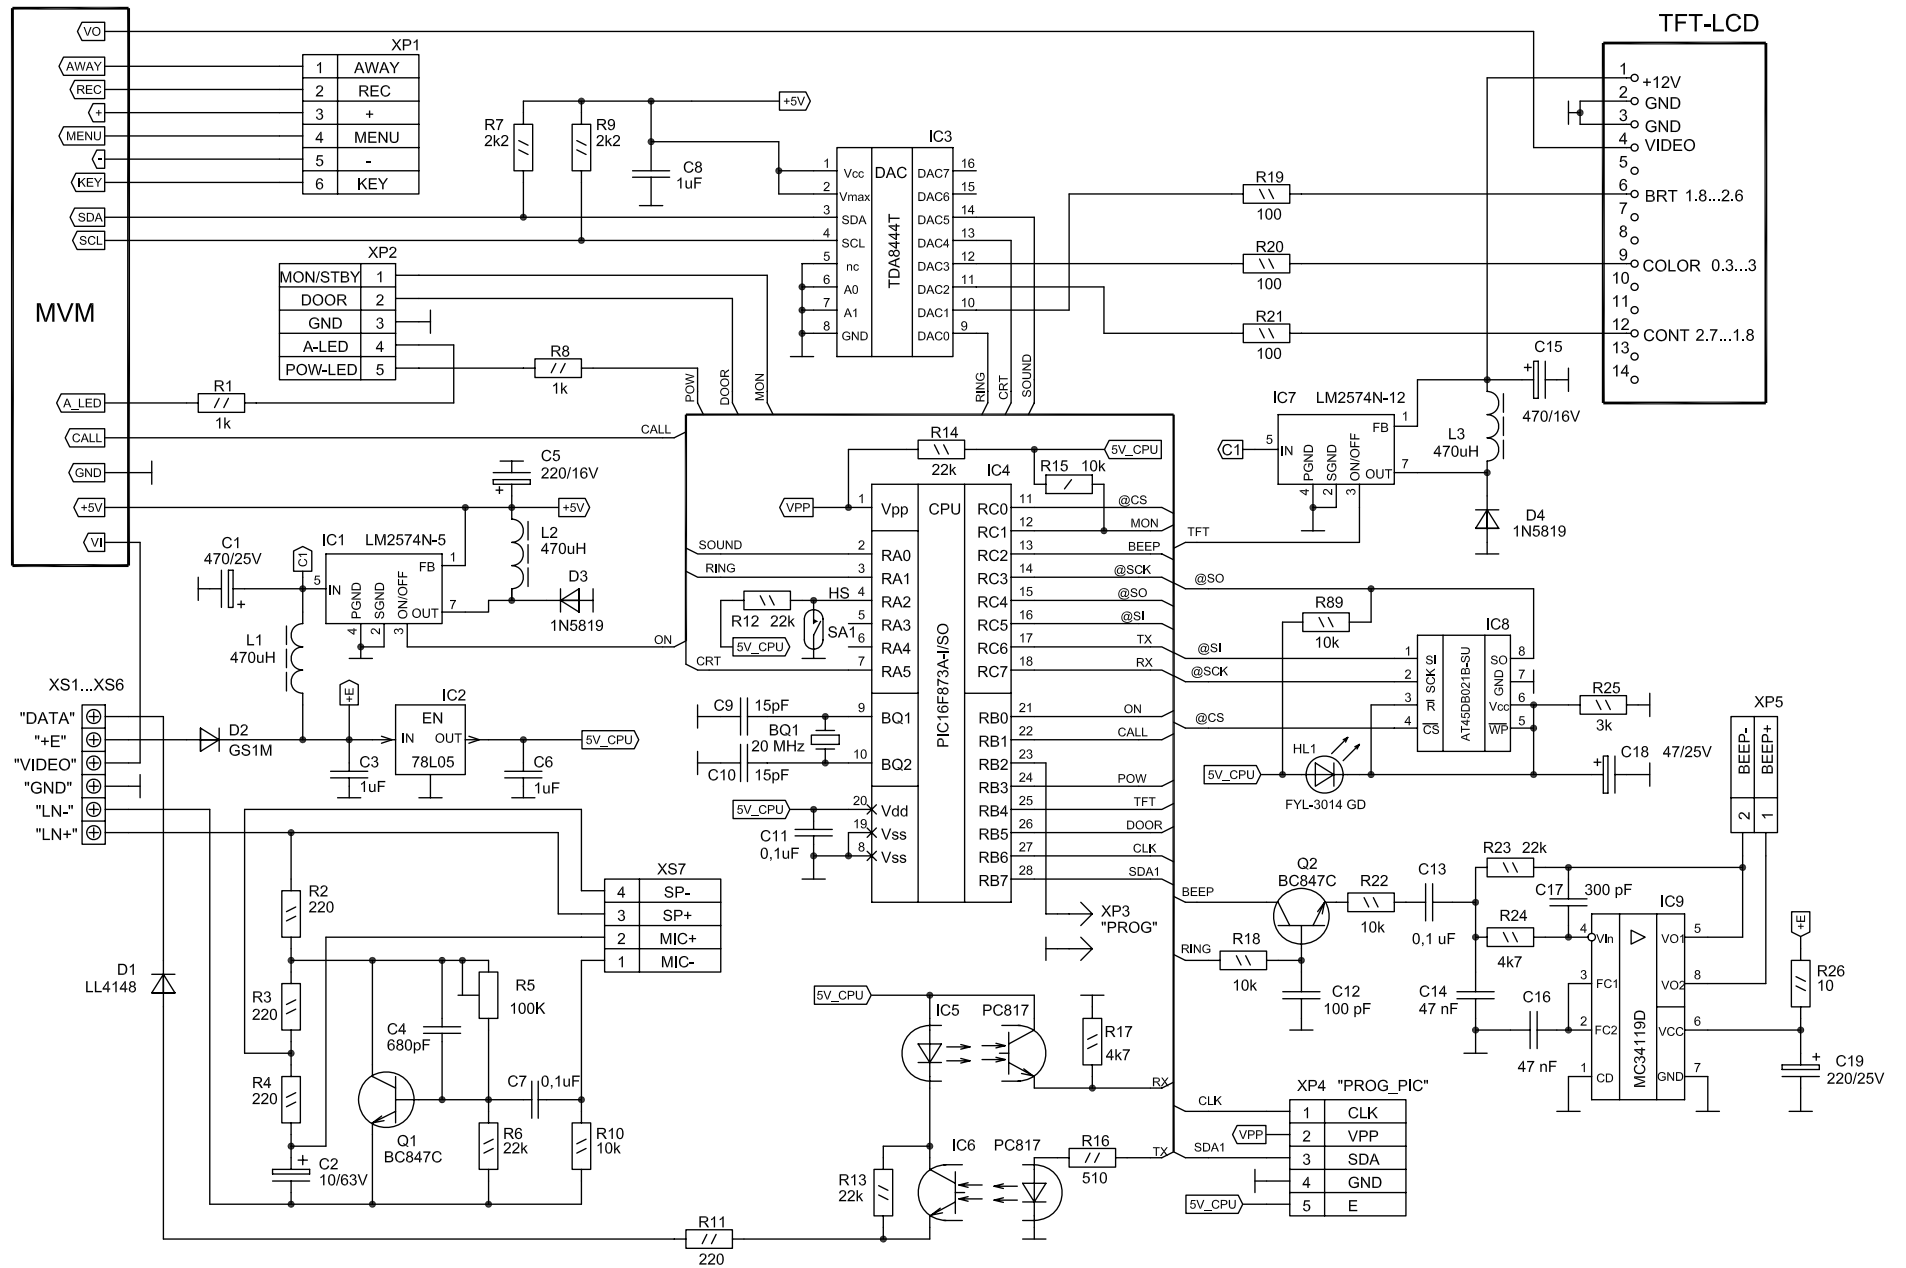

Терминал монитора VIZIT-MT460CM
Схема соединений

LCD Модуль

Модуль управления МЧ-460
 Схема электрическая принципиальная

Модуль управления МУ-460

Схема электрическая принципиальная

Модуль управления МУ-460
Сборочный чертеж

*Модуль коммутации
МК-7
Схема электрическая принципиальная*

*Модуль коммутации
МК-7
Сборочный чертеж*