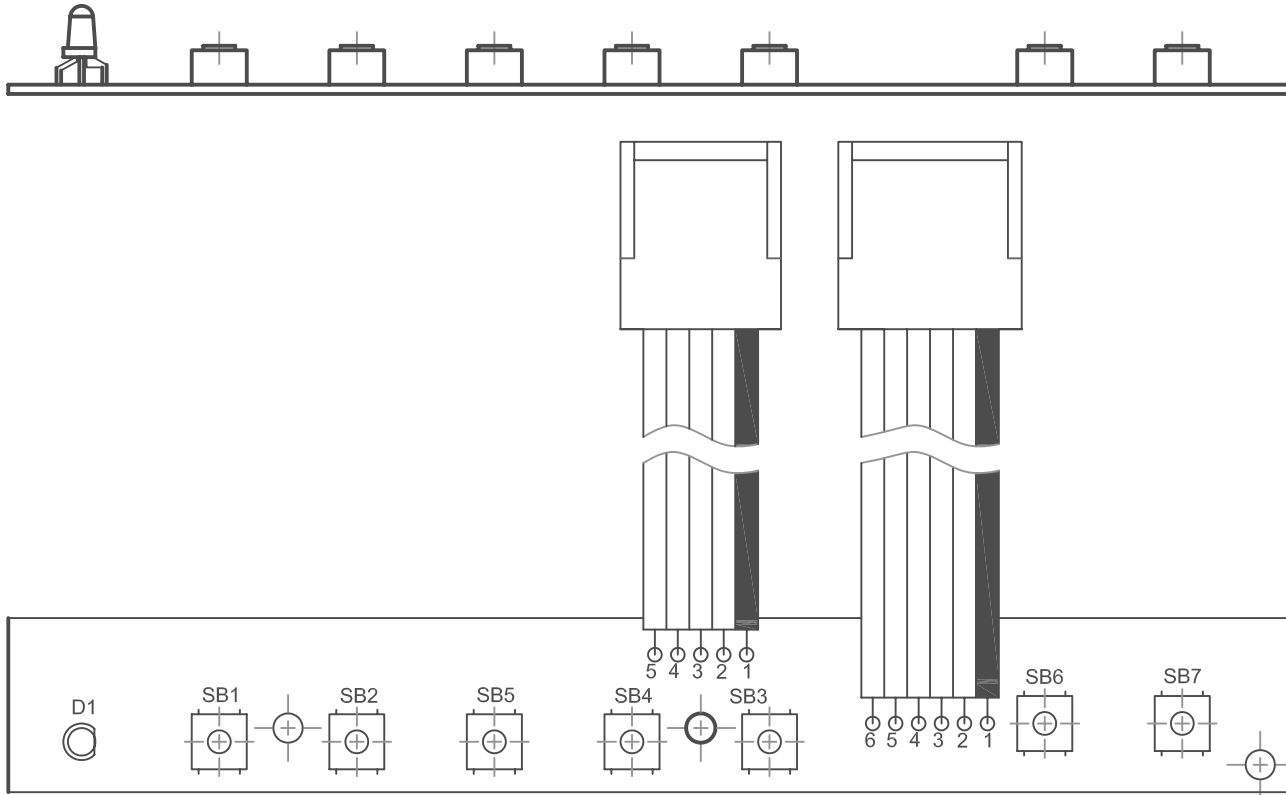

*Модуль коммутации
МК-7
Схема электрическая принципиальная*

*Модуль коммутации
МК-7
Сборочный чертеж*