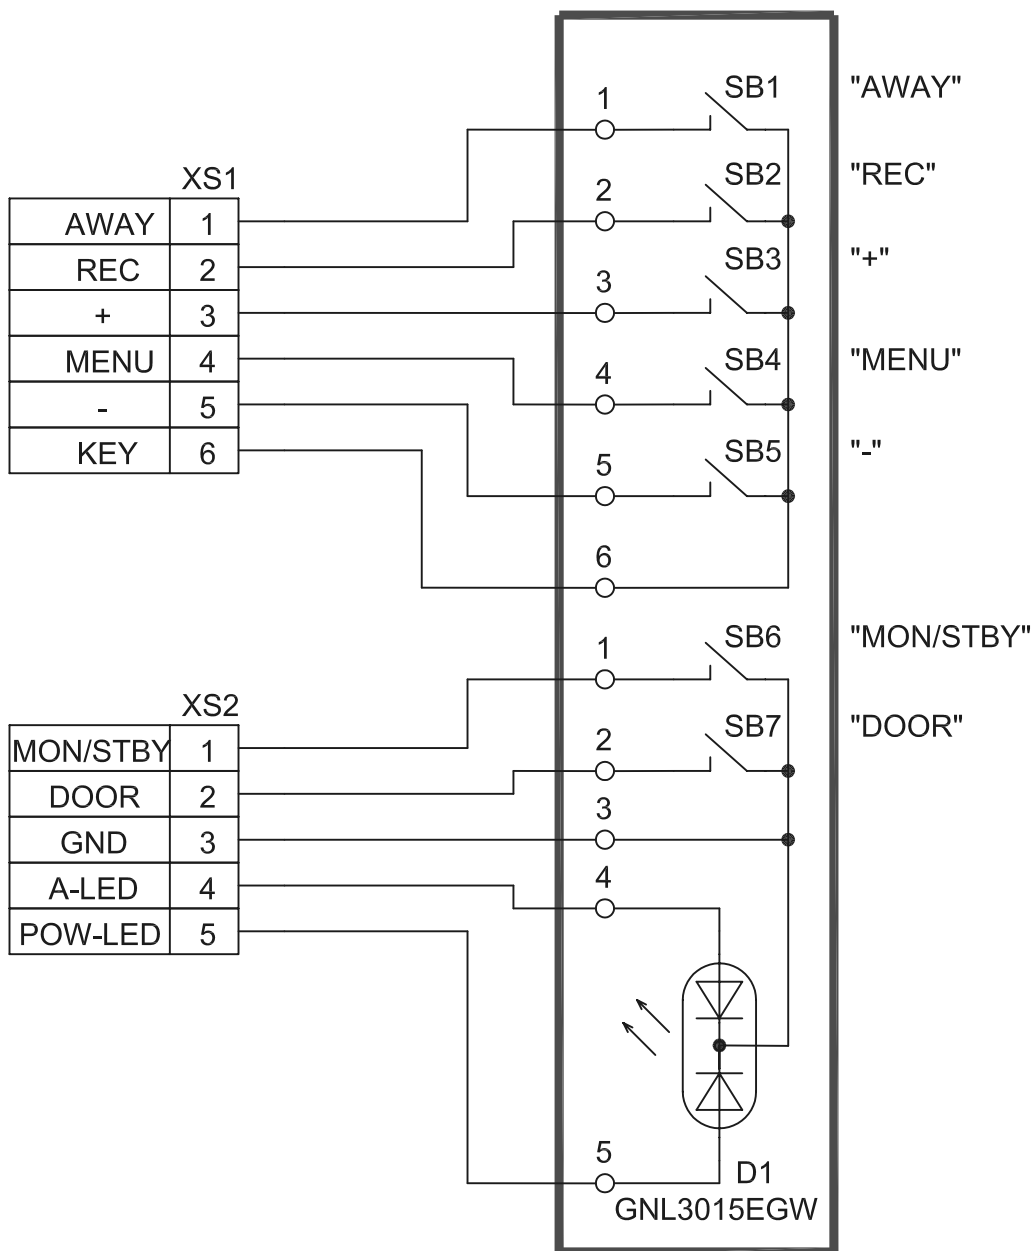

Терминал монитора VIZIT-MT460CM
Схема соединений

LCD Модуль

Модуль управления МЧ-460
 Схема электрическая принципиальная

Модуль управления МУ-460

Схема электрическая принципиальная

Модуль управления МУ-460
Сборочный чертеж

*Модуль коммутации
МК-7
Схема электрическая принципиальная*

*Модуль коммутации
МК-7
Сборочный чертеж*