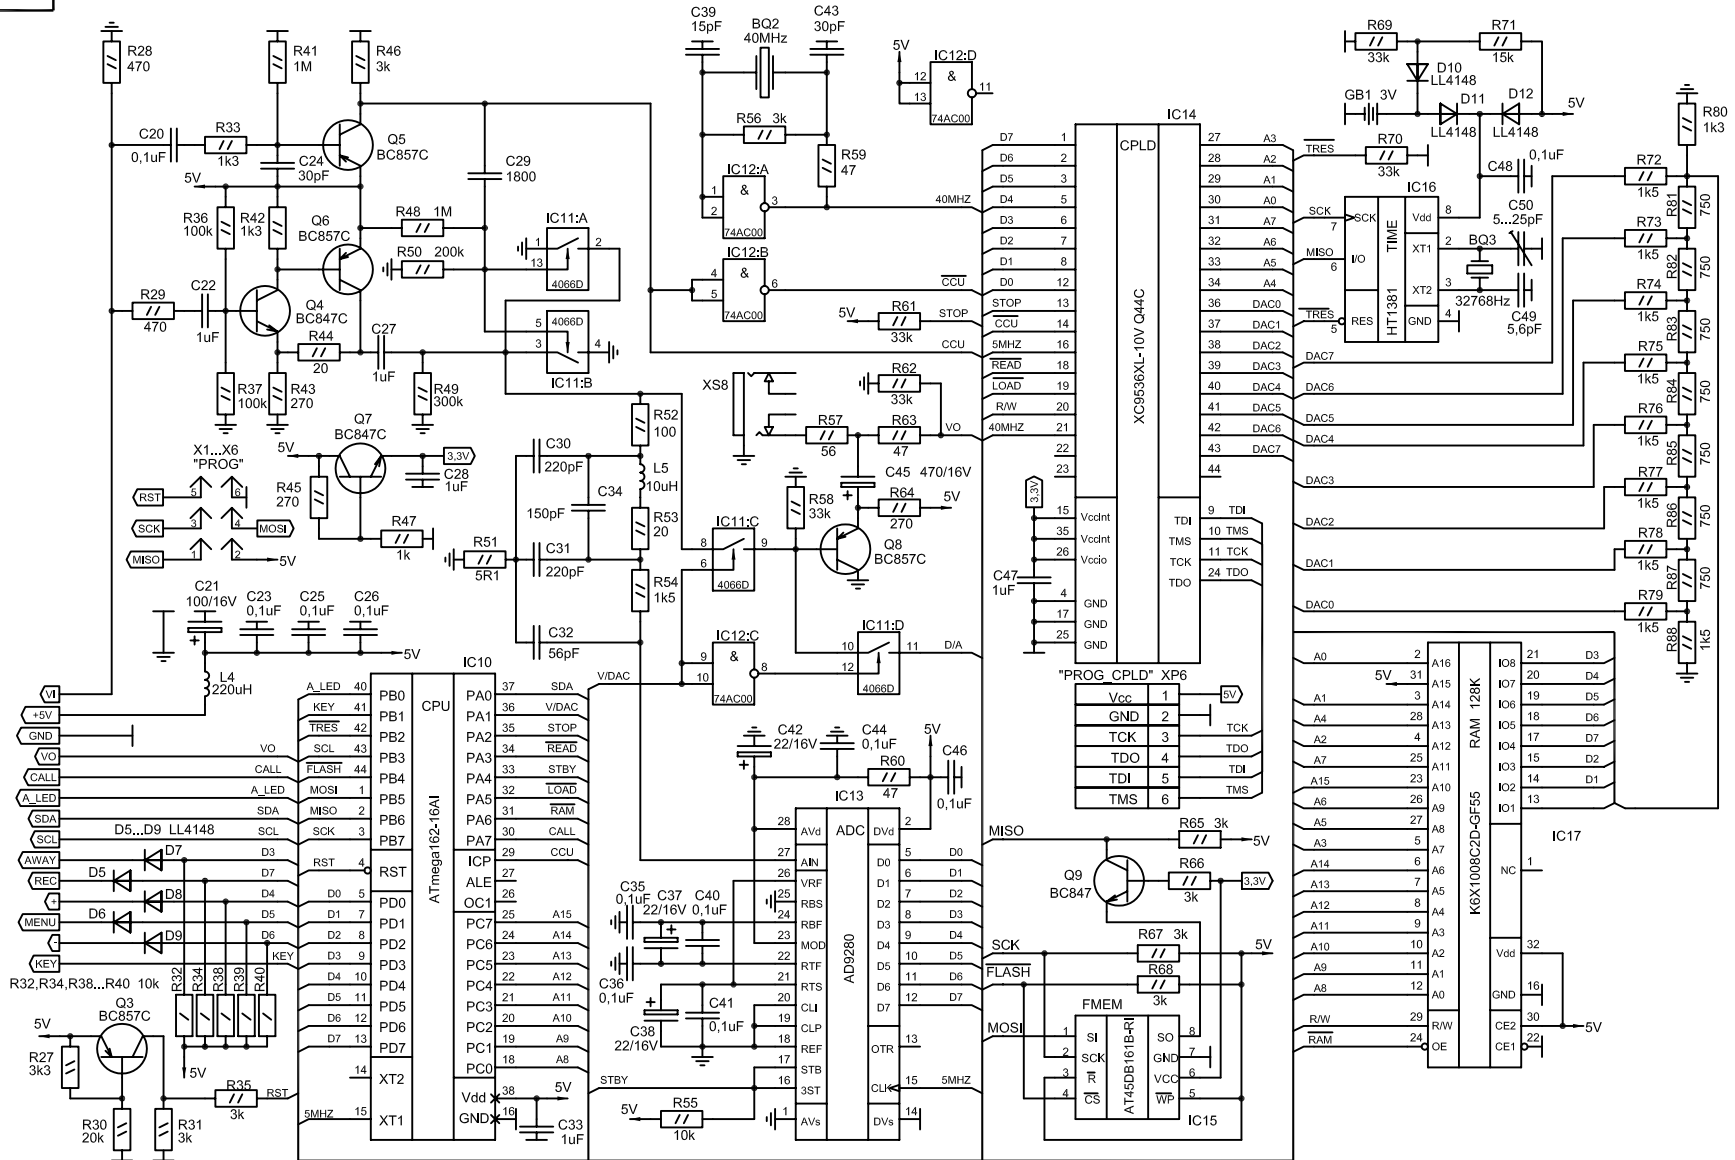

Терминал монитора VIZIT-MT460CM
Схема соединений

LCD Модуль

Модуль управления МЧ-460
 Схема электрическая принципиальная

Модуль управления МУ-460

Схема электрическая принципиальная

Модуль управления МУ-460
Сборочный чертеж

*Модуль коммутации
МК-7
Схема электрическая принципиальная*

*Модуль коммутации
МК-7
Сборочный чертеж*